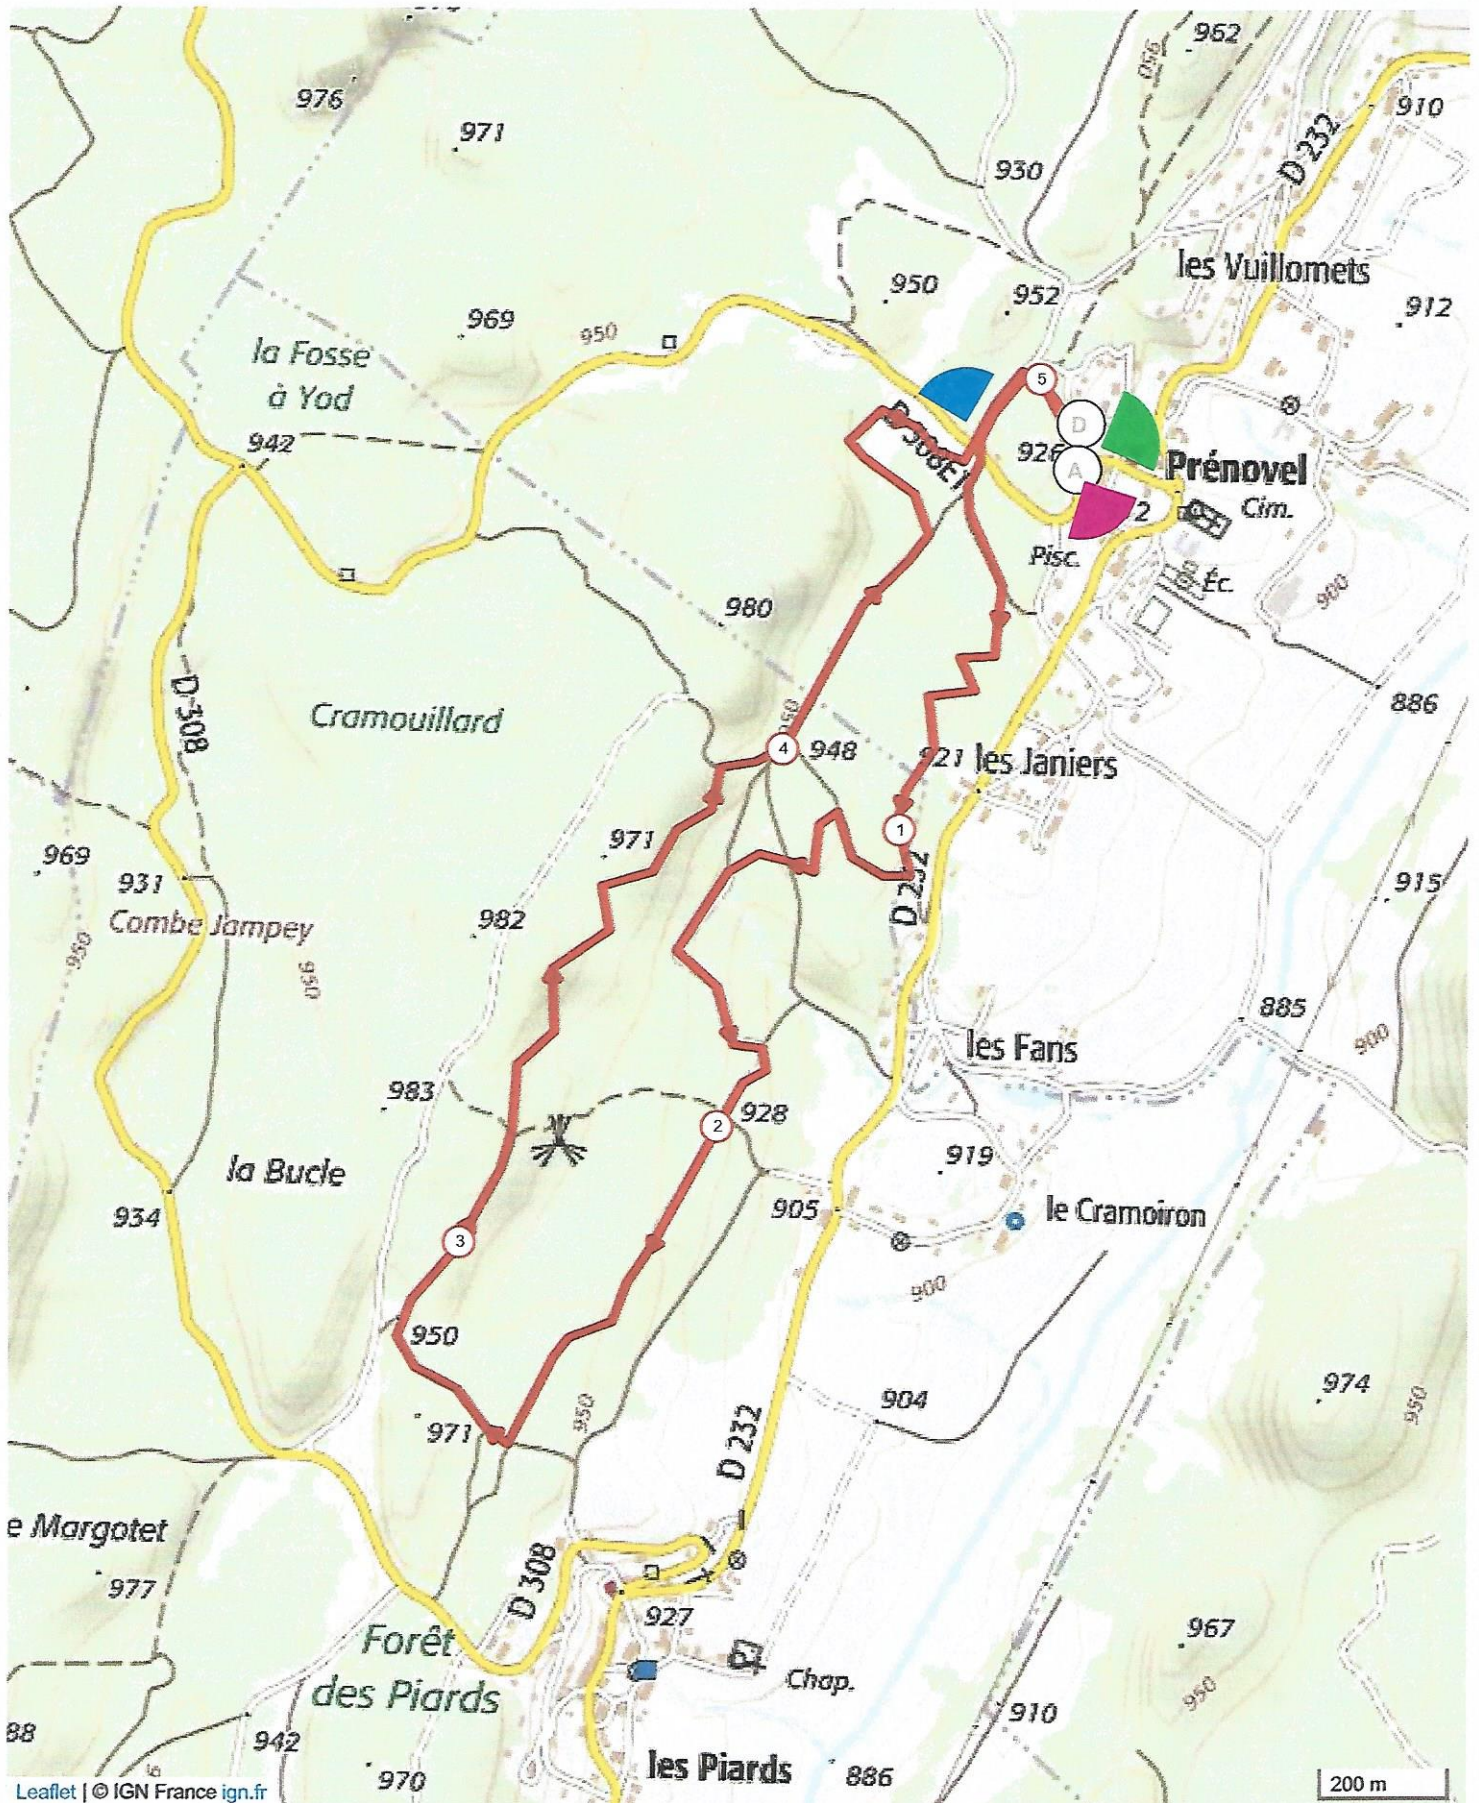

8632422 | Course à pied - Trail | guillemets 2018 5

km

Prénoel -> Prénoel

→ 15.109 km ↑ 87 m ↓ 85 m ▲ 934 m ▲ 984 m

Le droit de reproduction est strictement réservé à un usage personnel et privé. Lors de la pratique de votre activité, veillez à respecter les propriétés et chemins privés et vous assurez de la praticabilité du parcours.

© 2018 Openrunner

 Ravitaillement  Signaux  Secours