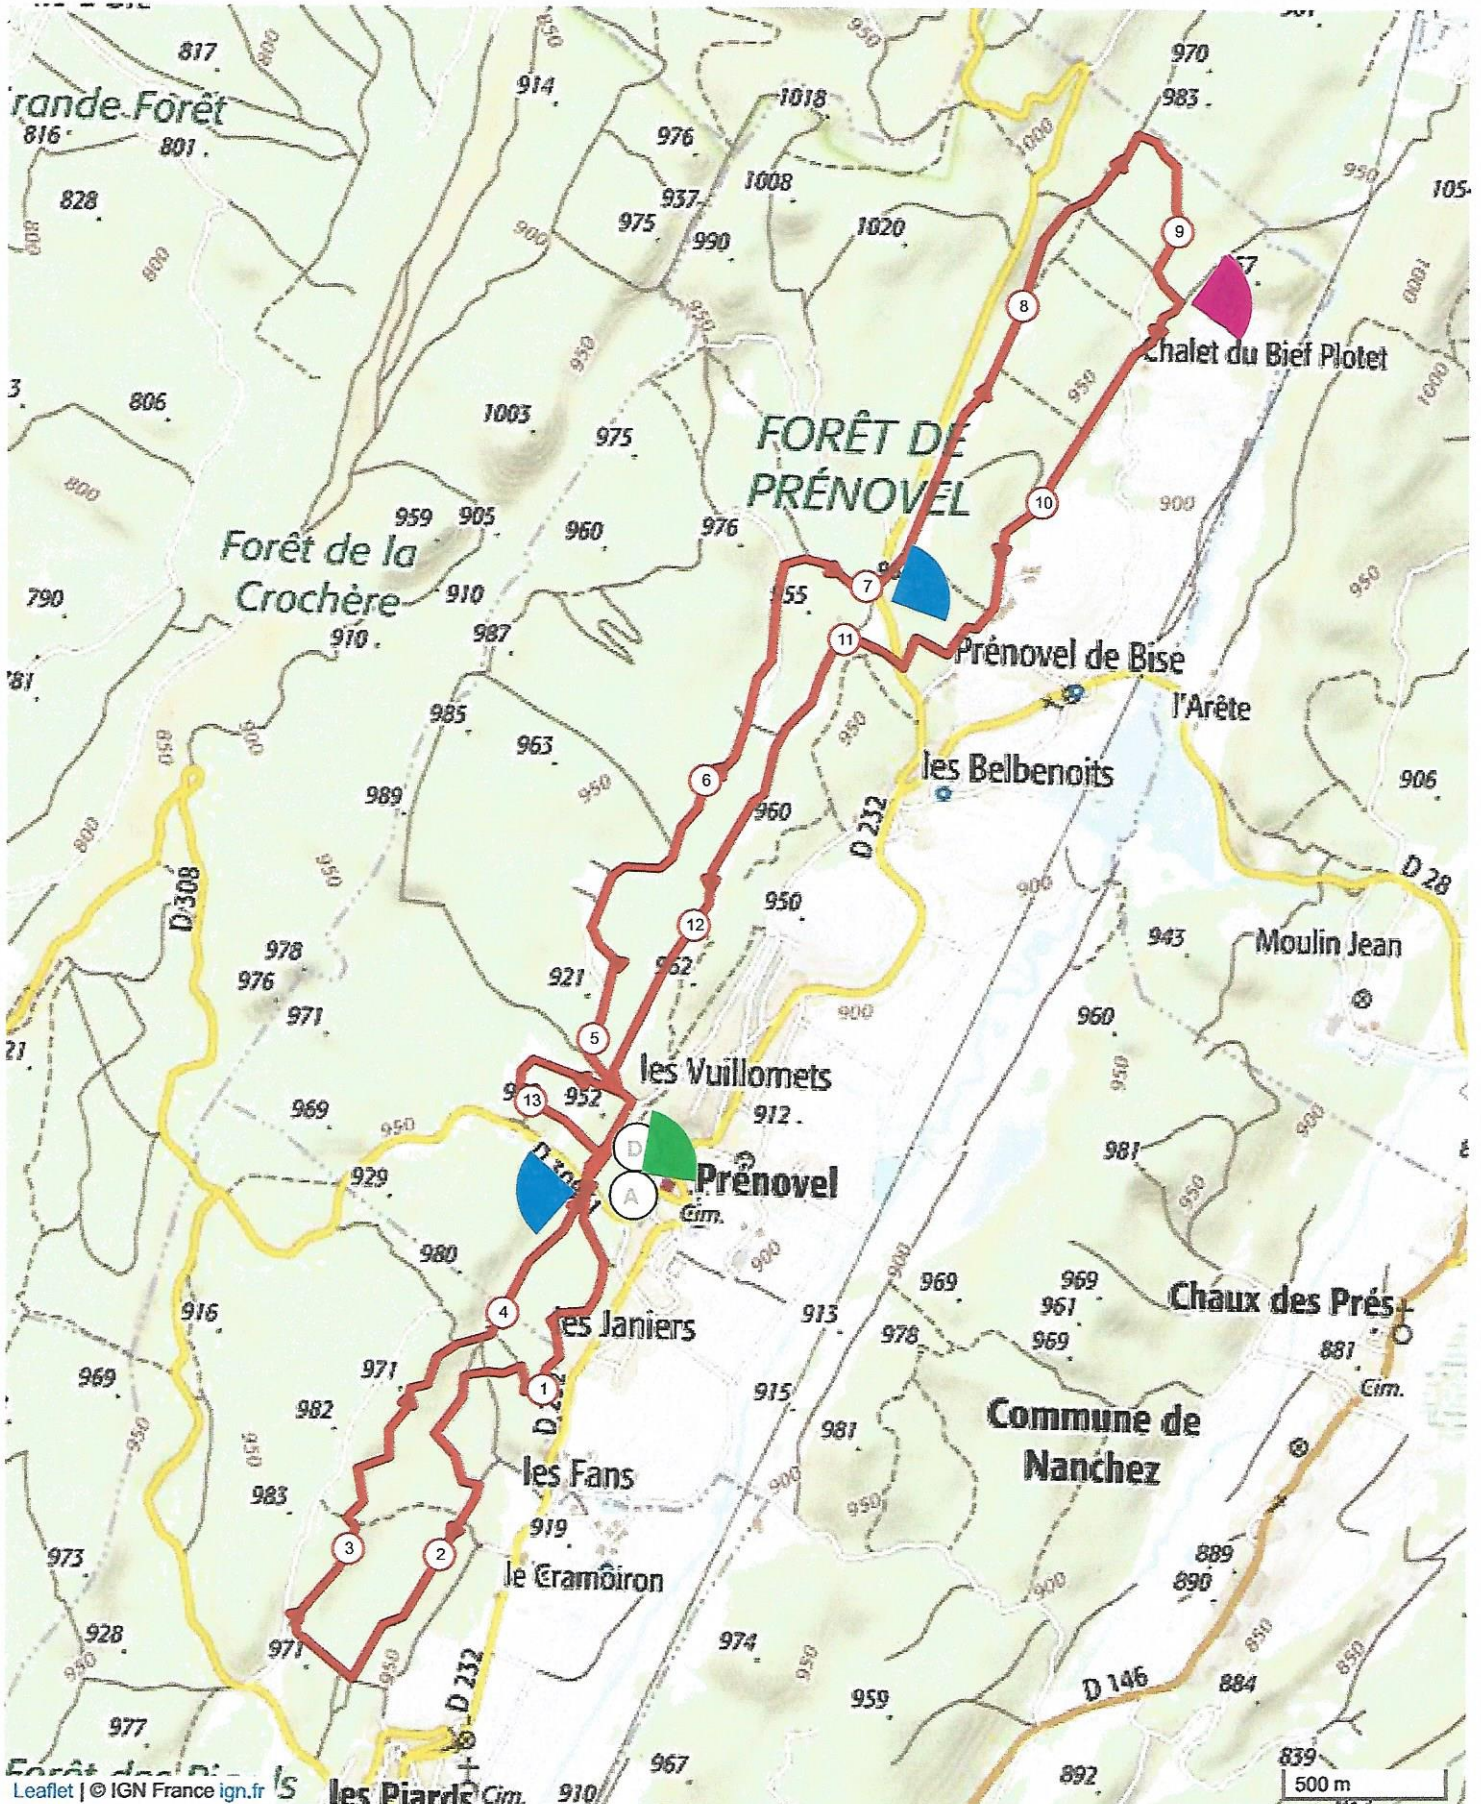

8553428 | Course à pied - Trail | guillemets 2018

14km

Prénoyel -> Prénoyel

13.45 km 1▲ 179 m ↓▲ 177 m ▲ 938 m ▲ 988 m

Le droit de reproduction est strictement réservé à un usage personnel et privé. Lors de la pratique de votre activité, veuillez à respecter les propriétés et chemins privés et vous assurez de la praticabilité du parcours.

© 2018 Openrunner

 Ravitaillement  Signaleurs  Secours